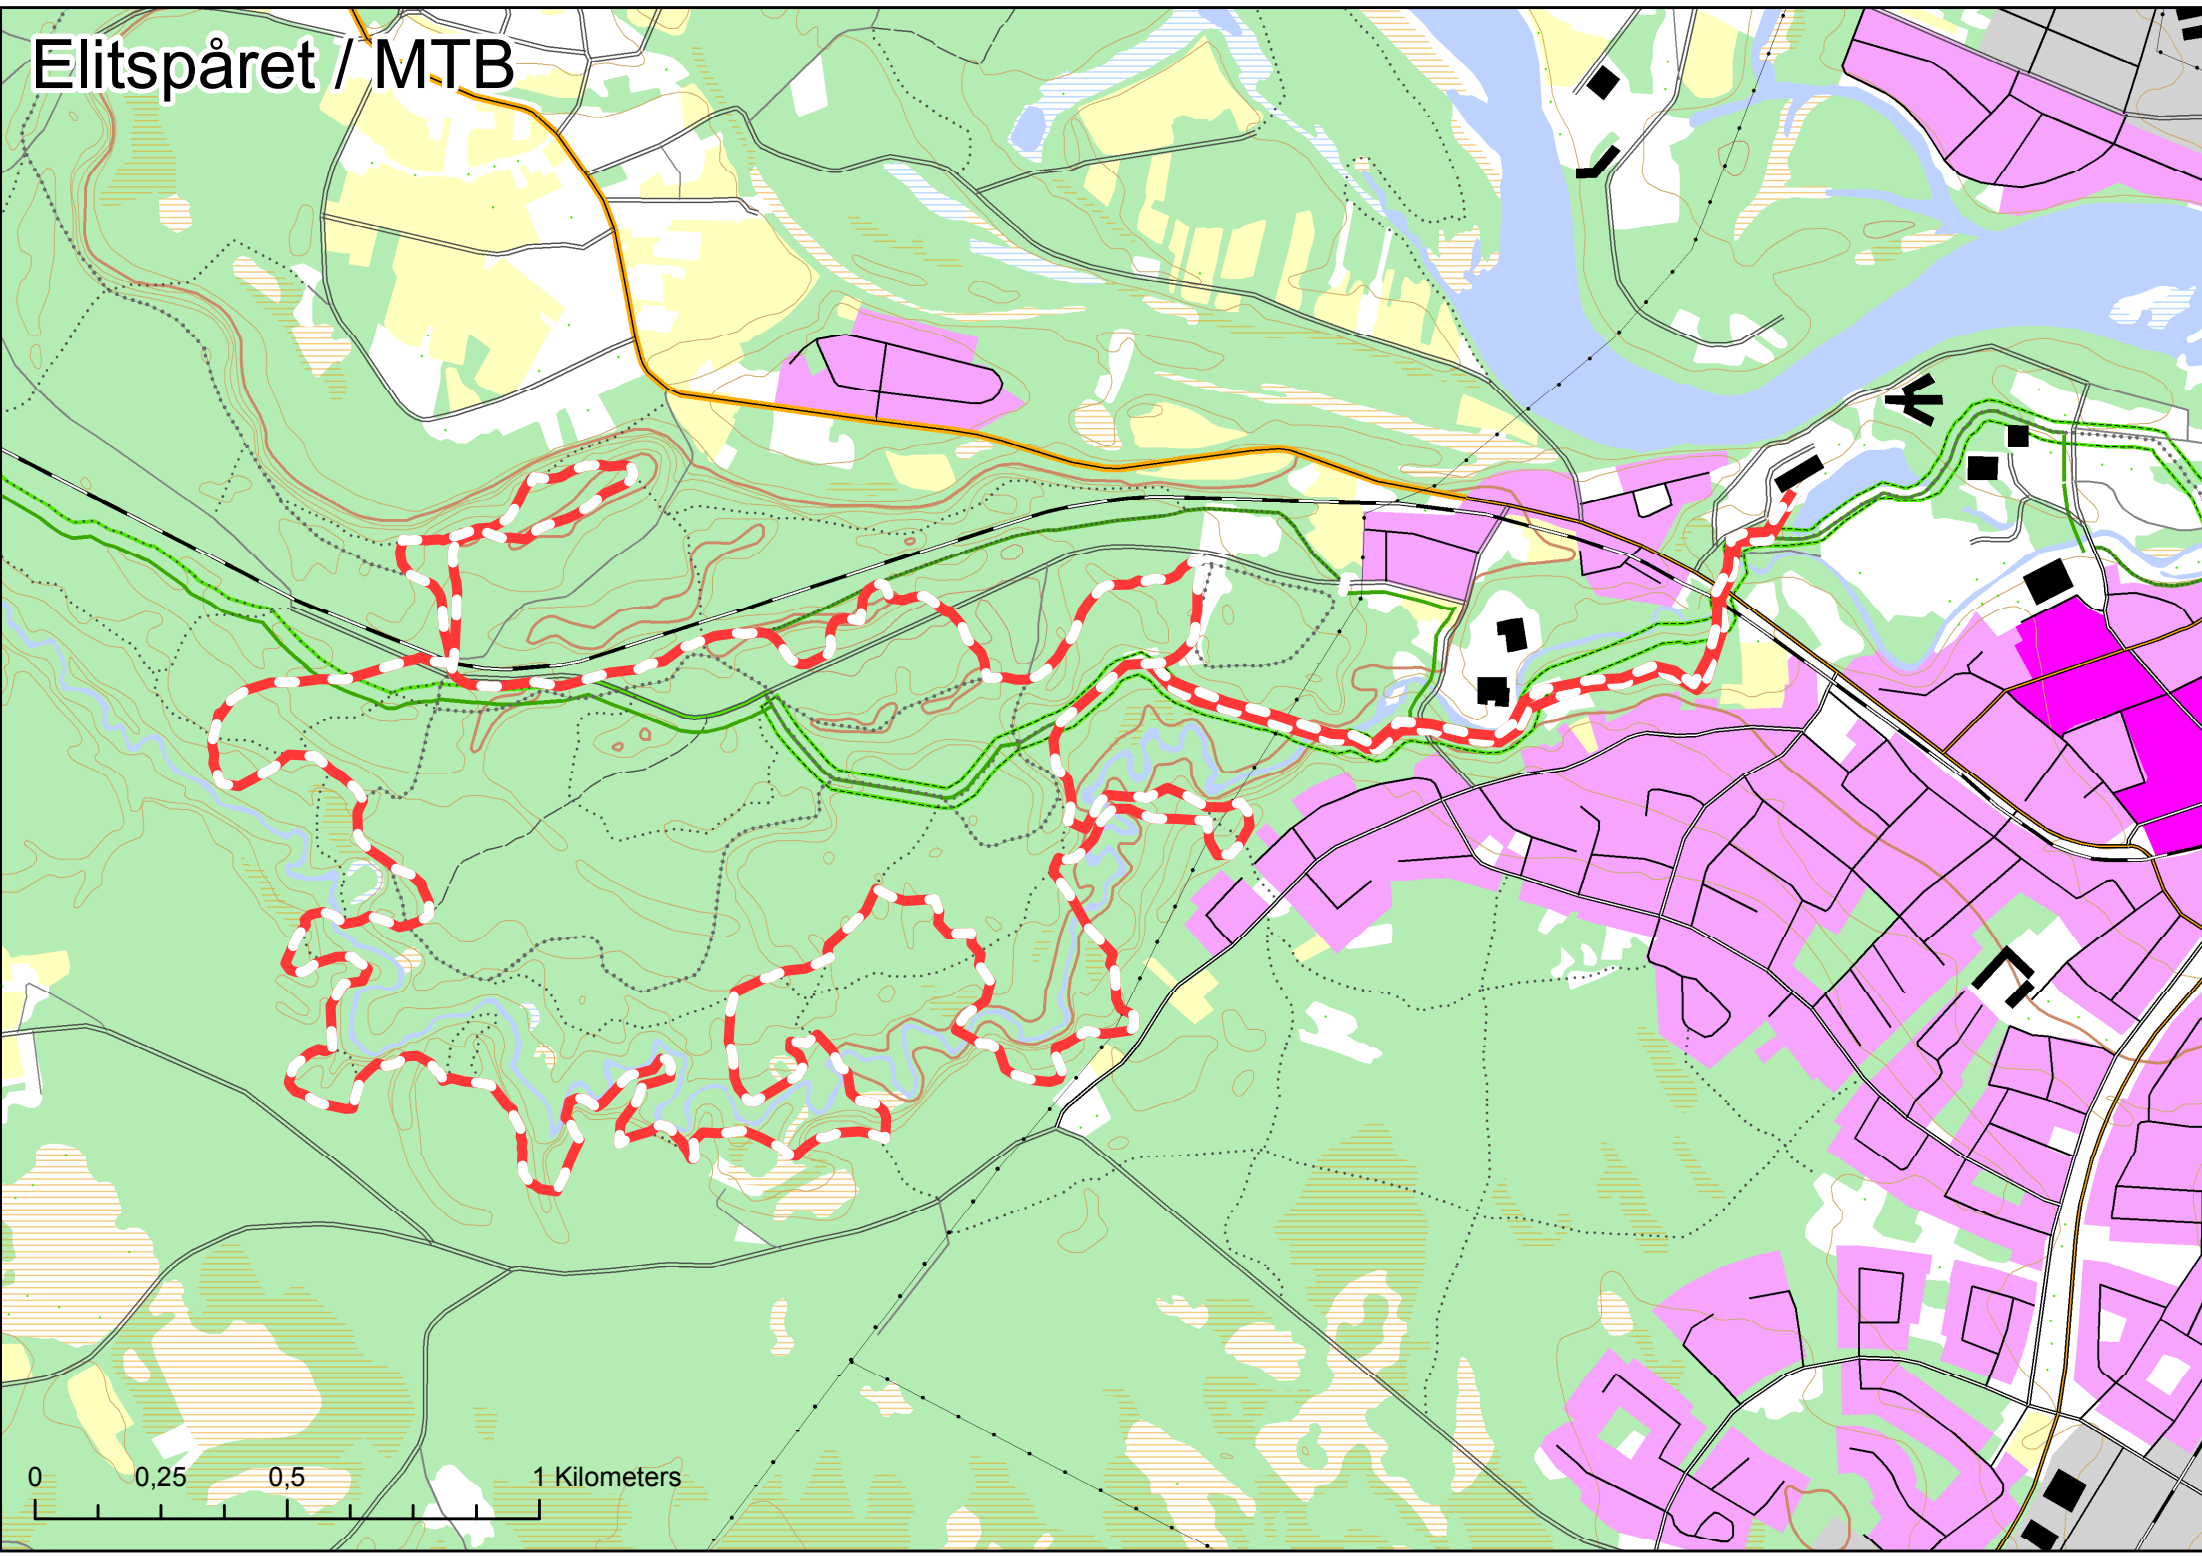

# Elitspåret / MTB

0 0,25 0,5 1 Kilometers